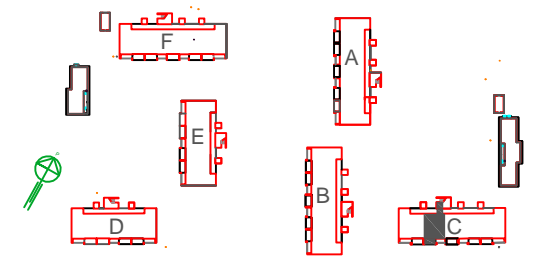

SIVAKKA-YHTYMÄ OY/ SIVAKKATIE

TALO C HUONEISTO C29/ 2. KERROS/2H+K /62,5m²

C29

SIJAINTI TALOYHTIÖSSÄ