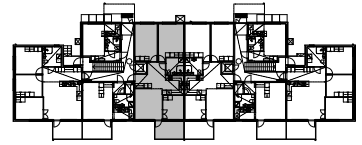

KOSKELOMPPI

ASUNTOJEN POHJAPIIRROKSET 6.3.2015

A03 4H+KT 76,5 m²

1.KERROS

ASUNNON SIJAINTI