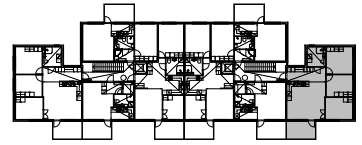

KOSKELOMPPI

ASUNTOJEN POHJAPIIRROKSET 6.3.2015

B29 4H+KT 76,0 m²

3.KERROS

ASUNNON SIJAINTI