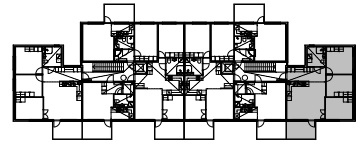

KOSKELOMPPI

ASUNTOJEN POHJAPIIRROKSET 6.3.2015

B33 4H+KT 76,0 m²

4.KERROS

ASUNNON SIJAINTI