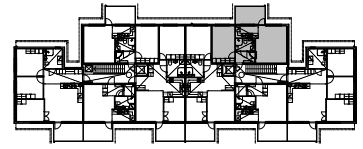

KOSKELOMPPI

ASUNTOJEN POHJAPIIRROKSET 6.3.2015

B40 2H+KK 47,5 m²

5.KERROS

ASUNNON SIJAINTI