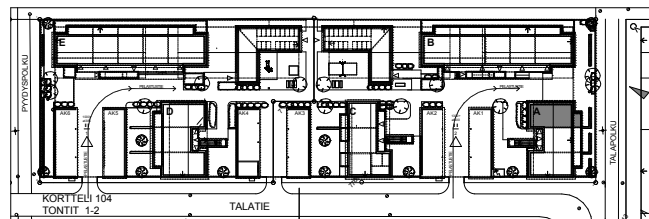

# SIVAKKA / RITAPUISTO

TALATIE 14 JA 16 90540 OULU

A1 / 1. kerros  
3 h+kt+s / 63,5 m<sup>2</sup>

MUUTOKSET MAHDOLLISIA.