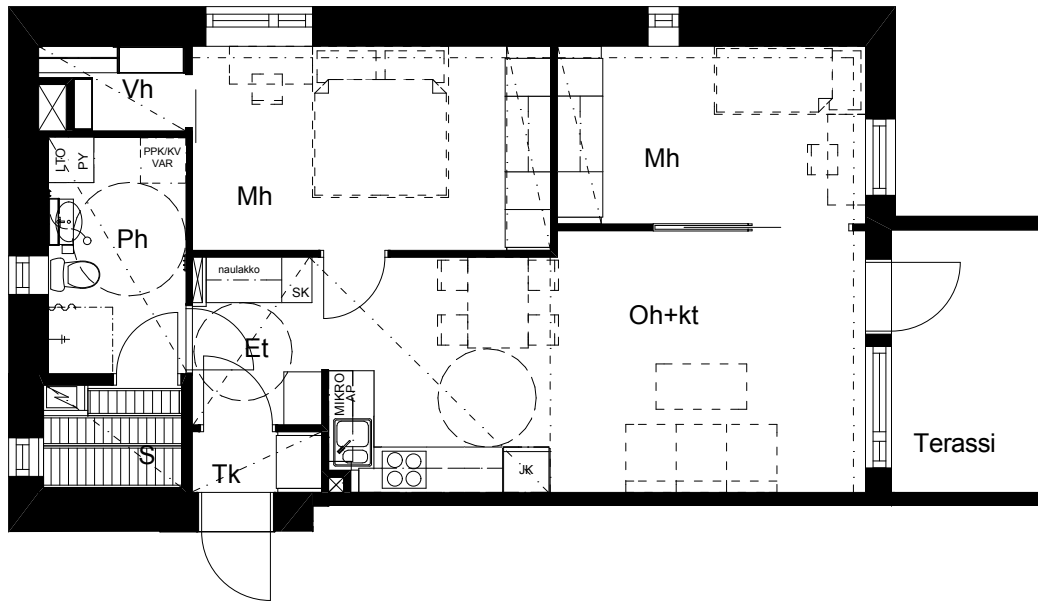

# SIVAKKA / RITAPUISTO

TALATIE 14 JA 16 90540 OULU

A1 / 1. kerros  
3 h+kt+s / 63,5 m<sup>2</sup>

MUUTOKSET MAHDOLLISIA.