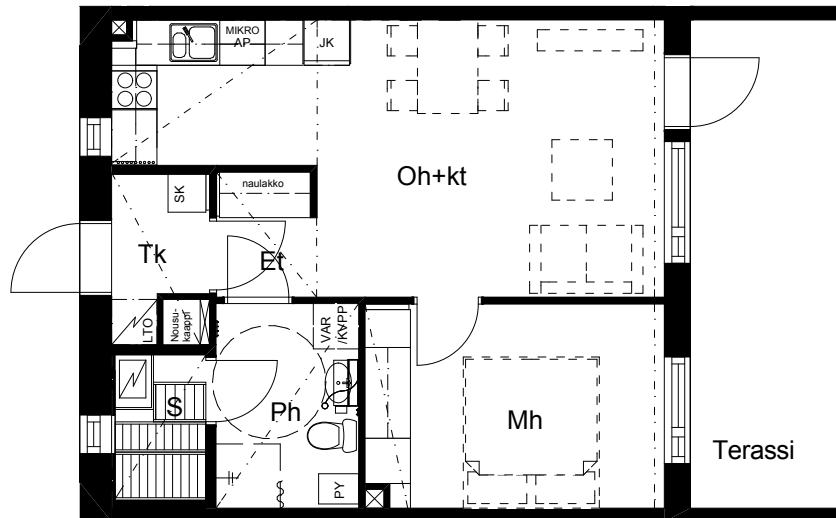

SIVAKKA / RITAPUISTO

TALATIE 14 JA 16 90540 OULU

A2 / 1. kerros
2 h+kt+s / 47,0 m²

MUUTOKSET MAHDOLLISIA.