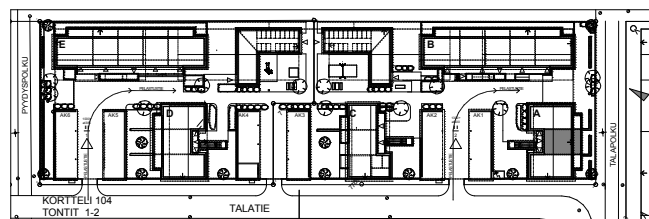

SIVAKKA / RITAPUISTO

TALATIE 14 JA 16 90540 OULU

A2 / 1. kerros
2 h+kt+s / 47,0 m²

MUUTOKSET MAHDOLLISIA.