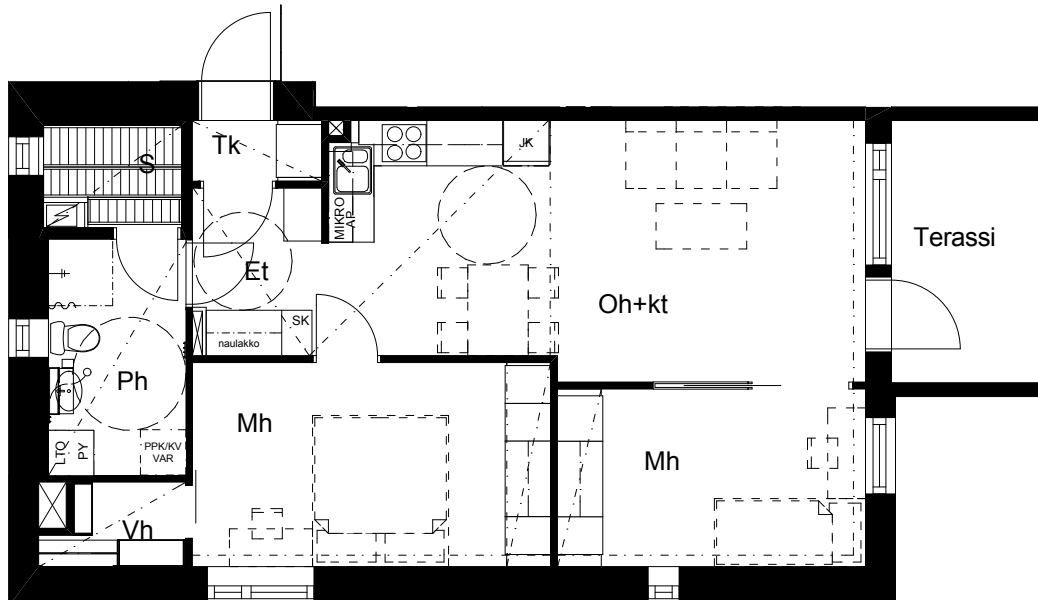

SIVAKKA / RITAPUISTO

TALATIE 14 JA 16 90540 OULU

A3 / 1. kerros
3 h+kt+s / 63,5 m²

MUUTOKSET MAHDOLLISIA.