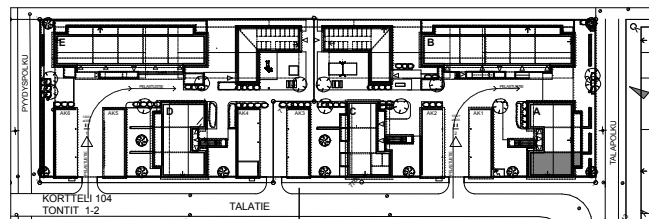

SIVAKKA / RITAPUISTO

TALATIE 14 JA 16 90540 OULU

A3 / 1. kerros
3 h+kt+s / 63,5 m²

MUUTOKSET MAHDOLLISIA.