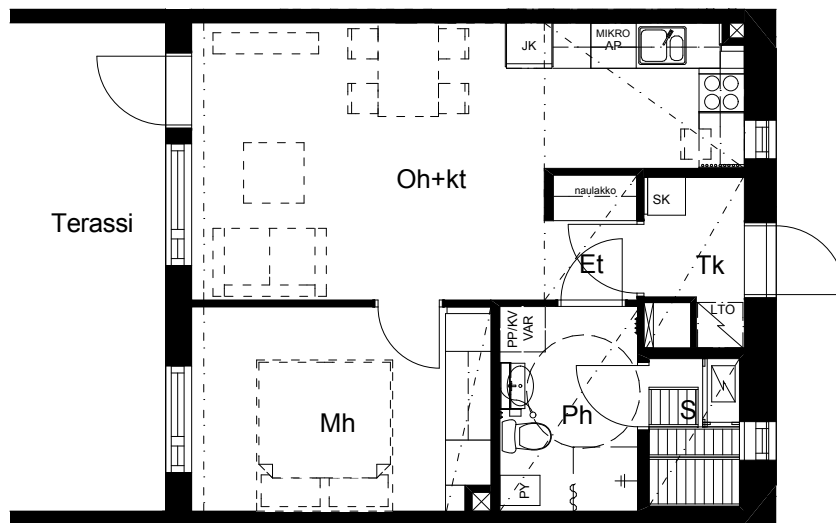

SIVAKKA / RITAPUISTO

TALATIE 14 JA 16 90540 OULU

D22 / 1. kerros
2 h+kt+s / 47,0 m²

MUUTOKSET MAHDOLLISIA.