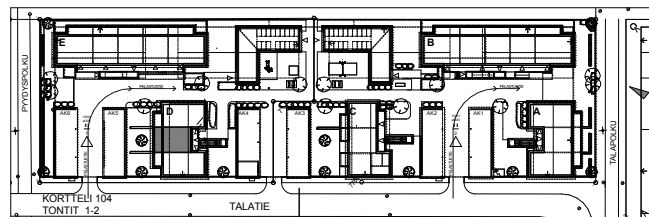

SIVAKKA / RITAPUISTO

TALATIE 14 JA 16 90540 OULU

D22 / 1. kerros
2 h+kt+s / 47,0 m²

MUUTOKSET MAHDOLLISIA.