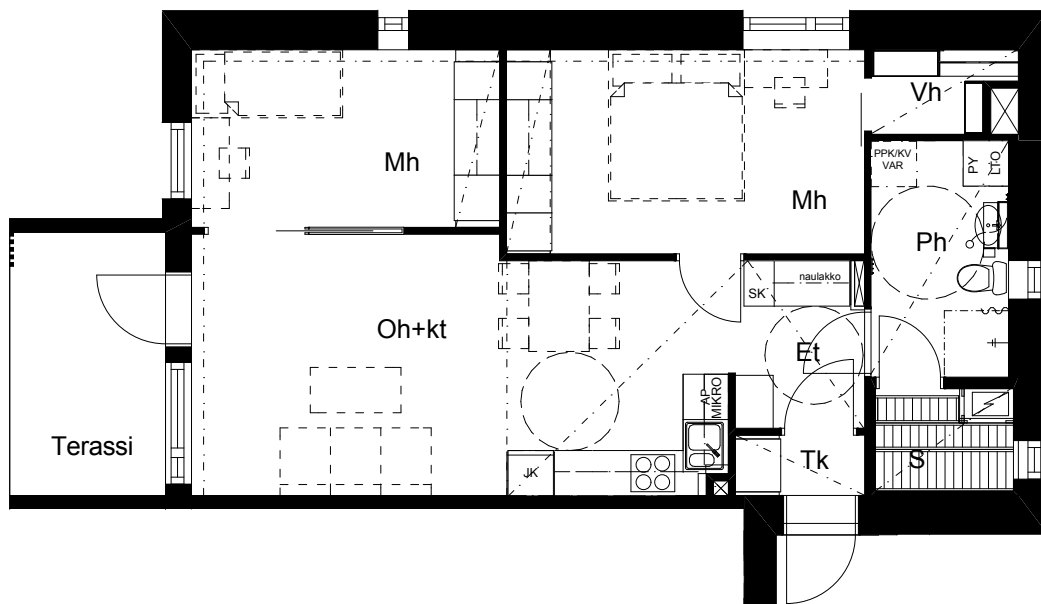

# SIVAKKA / RITAPUISTO

TALATIE 14 JA 16 90540 OULU

D23 / 1. kerros  
3 h+kt+s / 63,5 m<sup>2</sup>

MUUTOKSET MAHDOLLISIA.