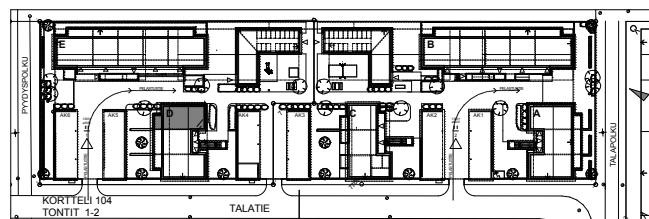

# SIVAKKA / RITAPUISTO

TALATIE 14 JA 16 90540 OULU

D23 / 1. kerros  
3 h+kt+s / 63,5 m<sup>2</sup>

MUUTOKSET MAHDOLLISIA.