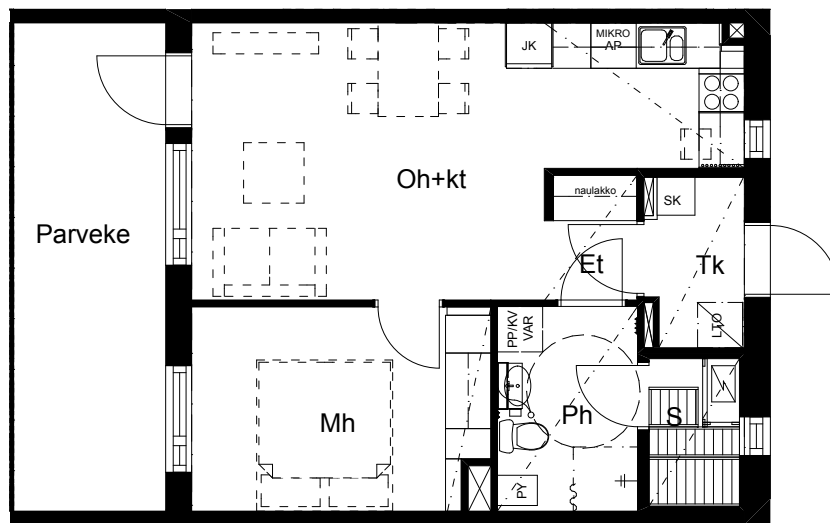

SIVAKKA / RITAPUISTO

TALATIE 14 JA 16 90540 OULU

D25 / 2. kerros
2 h+kt+s / 47,0 m²

MUUTOKSET MAHDOLLISIA.