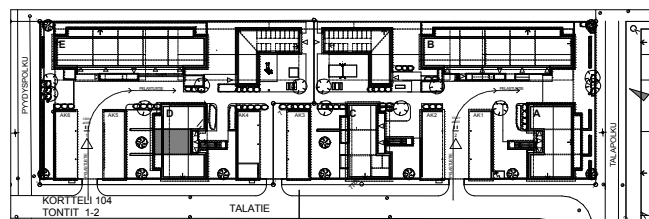

SIVAKKA / RITAPUISTO

TALATIE 14 JA 16 90540 OULU

D25 / 2. kerros
2 h+kt+s / 47,0 m²

MUUTOKSET MAHDOLLISIA.