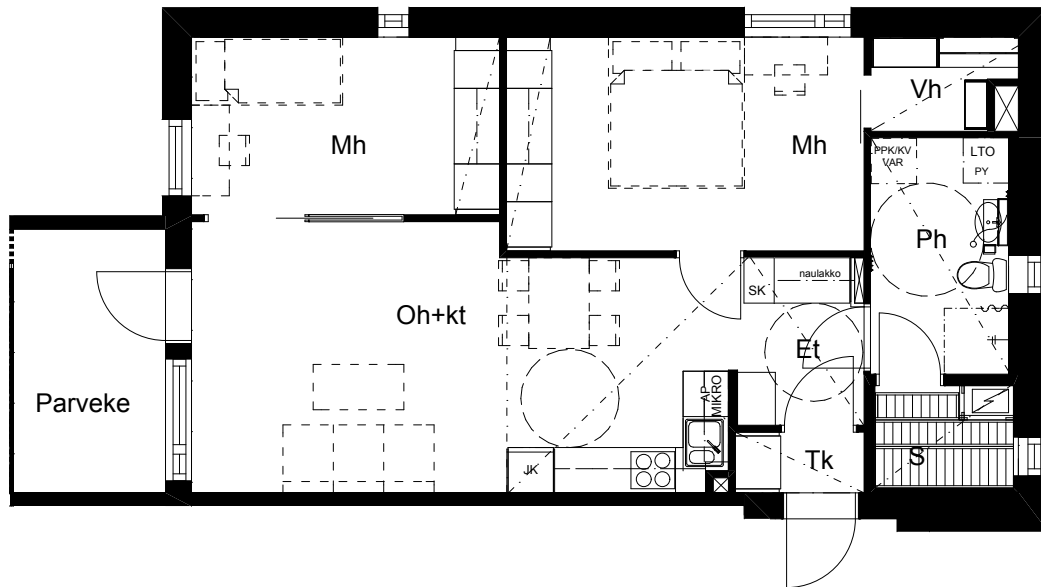

SIVAKKA / RITAPUISTO

TALATIE 14 JA 16 90540 OULU

D26 / 2. kerros
3 h+kt+s / 65 m²

MUUTOKSET MAHDOLLISIA.