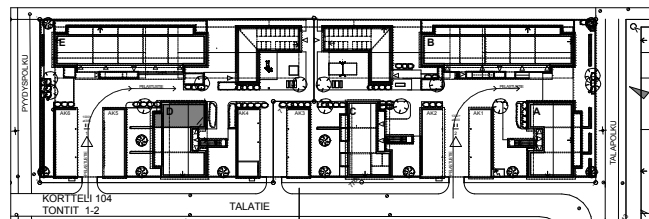

SIVAKKA / RITAPUISTO

TALATIE 14 JA 16 90540 OULU

D26 / 2. kerros
3 h+kt+s / 65 m²

MUUTOKSET MAHDOLLISIA.