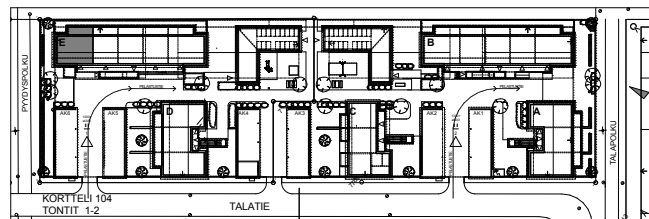

# SIVAKKA / RITAPUISTO

TALATIE 14 JA 16 90540 OULU

E27 / 1. kerros  
3 h+kt+s / 69,0 m<sup>2</sup>

MUUTOKSET MAHDOLLISIA.