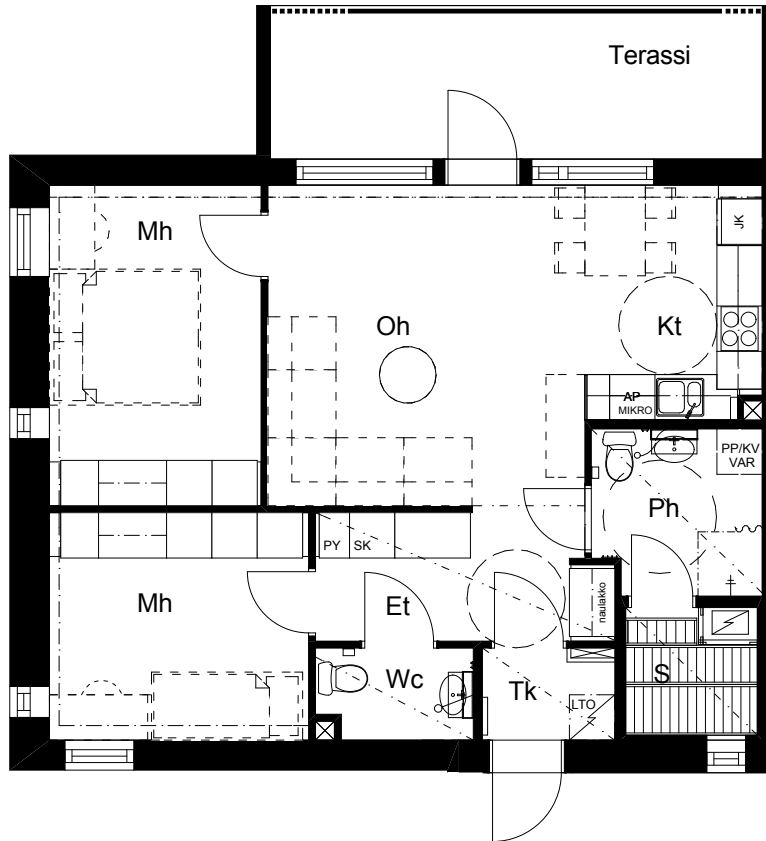

# SIVAKKA / RITAPUISTO

TALATIE 14 JA 16 90540 OULU

E27 / 1. kerros  
3 h+kt+s / 69,0 m<sup>2</sup>

MUUTOKSET MAHDOLLISIA.