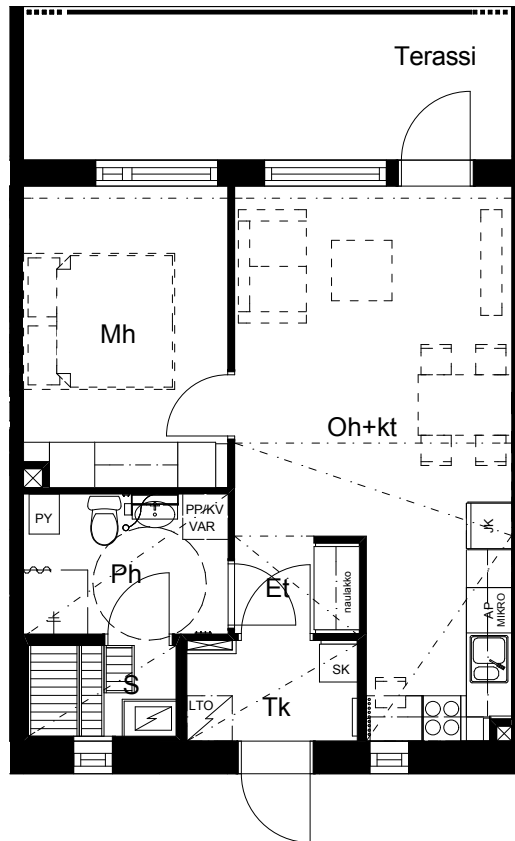

SIVAKKA / RITAPUISTO

TALATIE 14 JA 16 90540 OULU

E28 / 1. kerros
2 h+kt+s / 47,0 m²

MUUTOKSET MAHDOLLISIA.