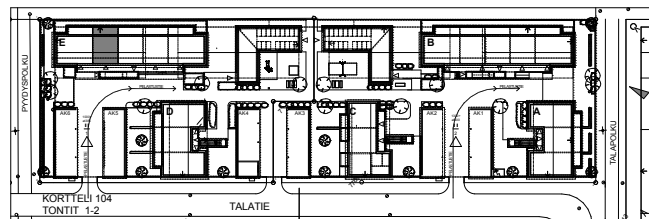

SIVAKKA / RITAPUISTO

TALATIE 14 JA 16 90540 OULU

E28 / 1. kerros
2 h+kt+s / 47,0 m²

MUUTOKSET MAHDOLLISIA.