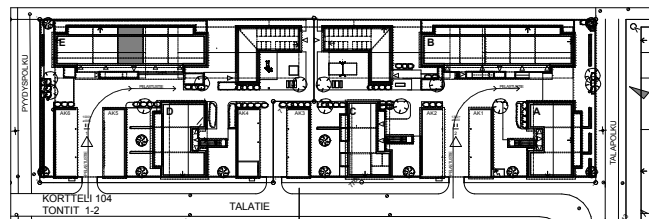

SIVAKKA / RITAPUISTO

TALATIE 14 JA 16 90540 OULU

E29 / 1. kerros
2 h+kt+s / 47,0 m²

MUUTOKSET MAHDOLLISIA.