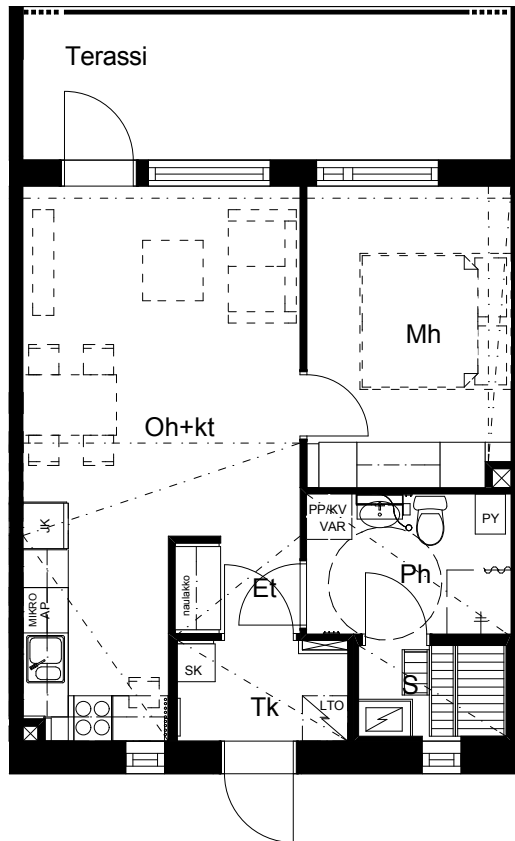

SIVAKKA / RITAPUISTO

TALATIE 14 JA 16 90540 OULU

E29 / 1. kerros
2 h+kt+s / 47,0 m²

MUUTOKSET MAHDOLLISIA.