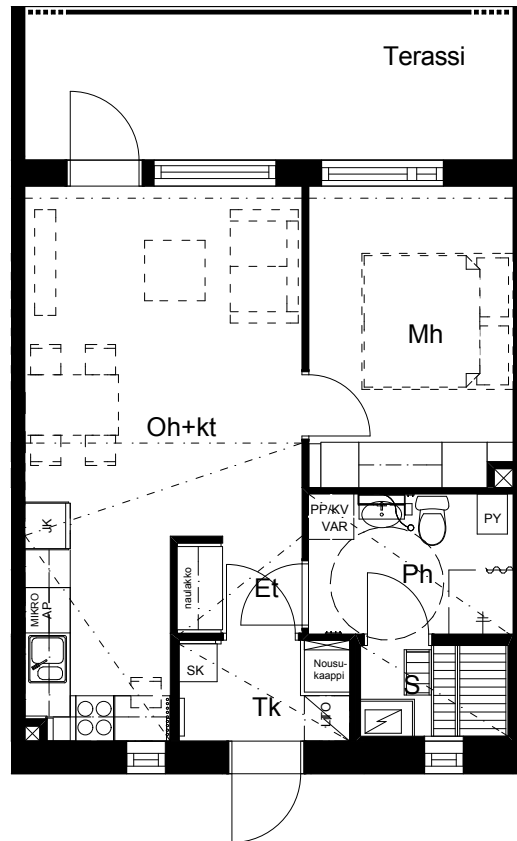

# SIVAKKA / RITAPUISTO

TALATIE 14 JA 16 90540 OULU

E30 / 1. kerros  
2 h+kt+s / 47,0 m<sup>2</sup>

MUUTOKSET MAHDOLLISIA.