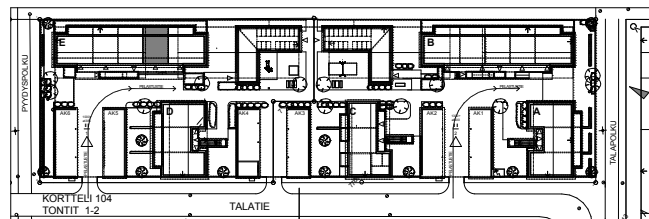

# SIVAKKA / RITAPUISTO

TALATIE 14 JA 16 90540 OULU

E30 / 1. kerros  
2 h+kt+s / 47,0 m<sup>2</sup>

MUUTOKSET MAHDOLLISIA.