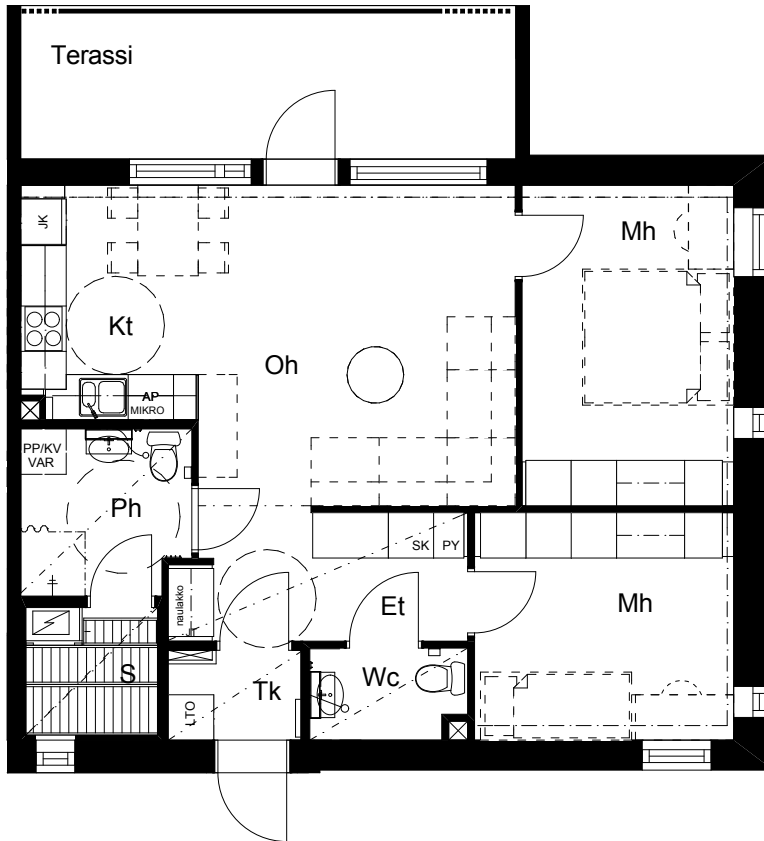

# SIVAKKA / RITAPUISTO

TALATIE 14 JA 16 90540 OULU

E31 / 1. kerros  
3 h+kt+s / 69,0 m<sup>2</sup>

MUUTOKSET MAHDOLLISIA.