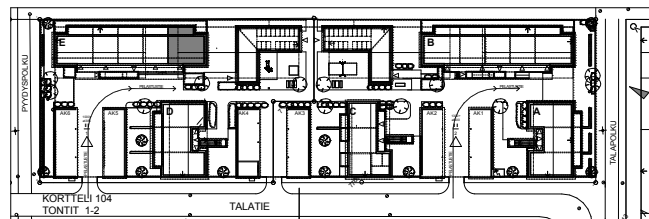

# SIVAKKA / RITAPUISTO

TALATIE 14 JA 16 90540 OULU

E31 / 1. kerros  
3 h+kt+s / 69,0 m<sup>2</sup>

MUUTOKSET MAHDOLLISIA.