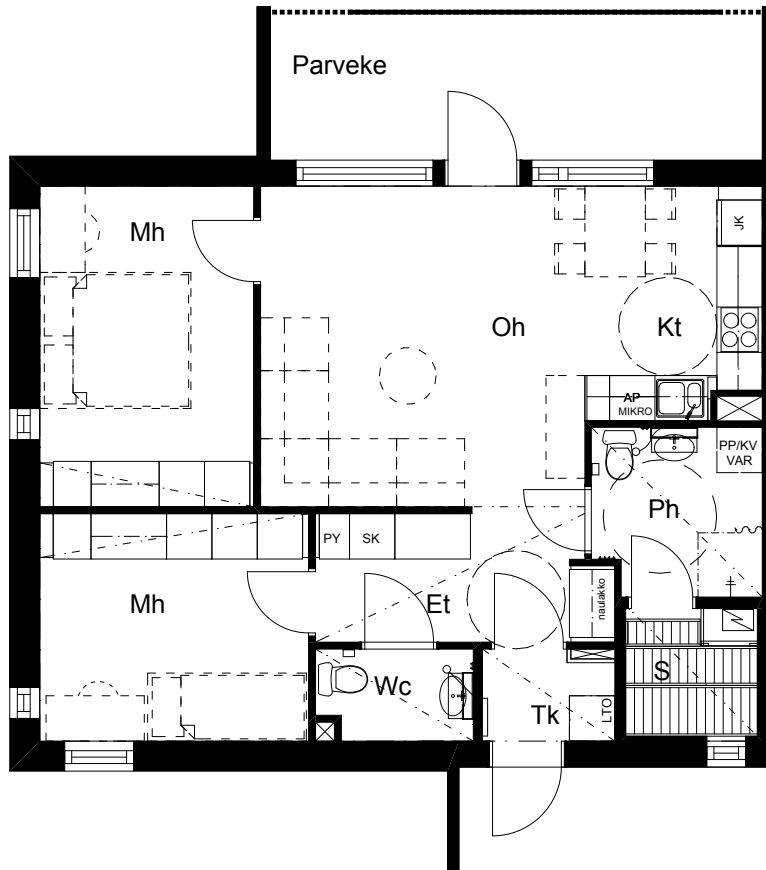

SIVAKKA / RITAPUISTO

TALATIE 14 JA 16 90540 OULU

E32 / 2. kerros
3 h+kt+s / 69,5 m²

MUUTOKSET MAHDOLLISIA.