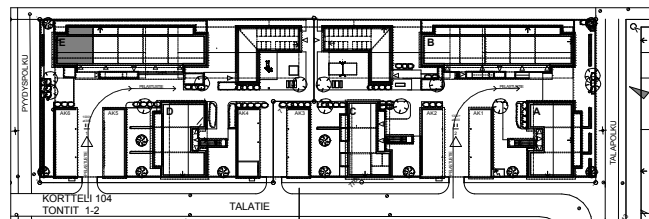

SIVAKKA / RITAPUISTO

TALATIE 14 JA 16 90540 OULU

E32 / 2. kerros
3 h+kt+s / 69,5 m²

MUUTOKSET MAHDOLLISIA.