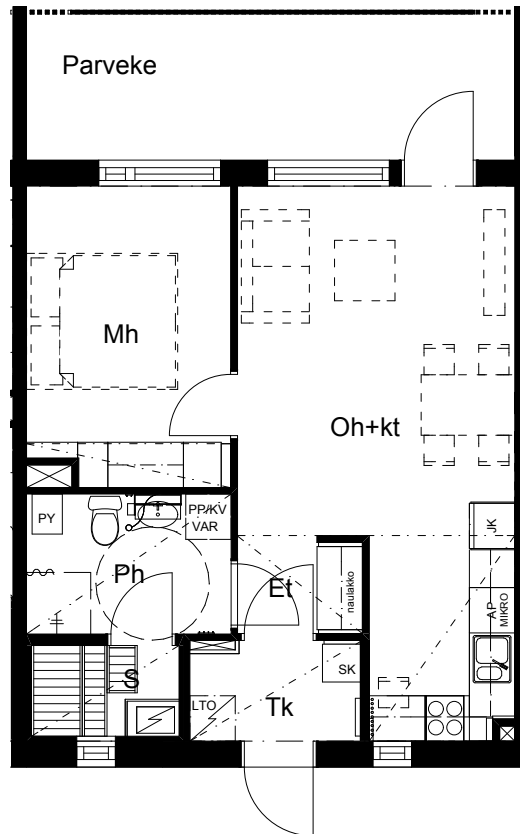

# SIVAKKA / RITAPUISTO

TALATIE 14 JA 16 90540 OULU

E33 / 2. kerros  
2 h+kt+s / 47,0 m<sup>2</sup>

MUUTOKSET MAHDOLLISIA.