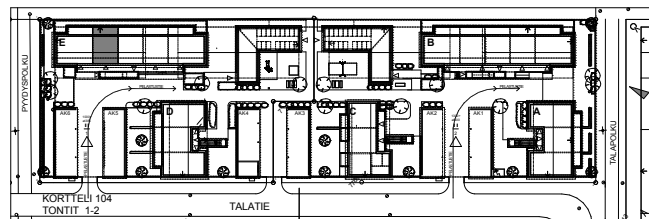

# SIVAKKA / RITAPUISTO

TALATIE 14 JA 16 90540 OULU

E33 / 2. kerros  
2 h+kt+s / 47,0 m<sup>2</sup>

MUUTOKSET MAHDOLLISIA.