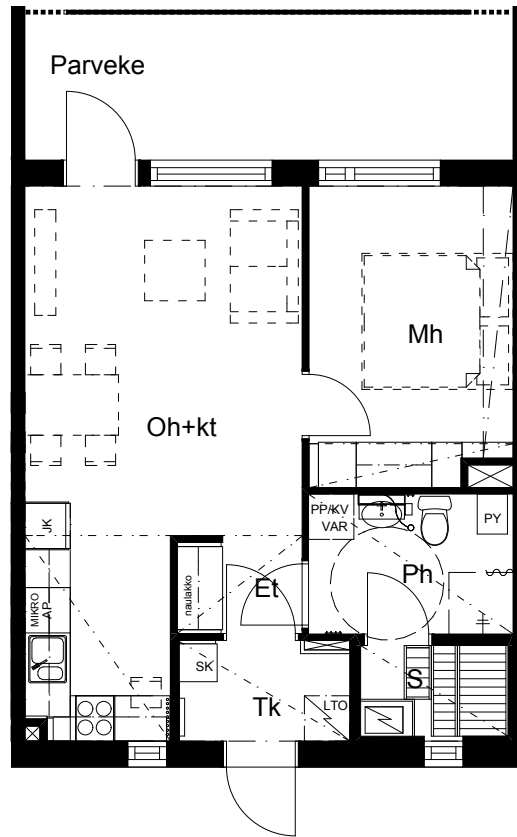

SIVAKKA / RITAPUISTO

TALATIE 14 JA 16 90540 OULU

E34 / 2. kerros
2 h+kt+s / 47,0 m²

MUUTOKSET MAHDOLLISIA.