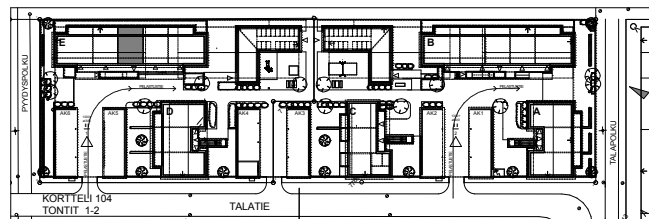

SIVAKKA / RITAPUISTO

TALATIE 14 JA 16 90540 OULU

E34 / 2. kerros
2 h+kt+s / 47,0 m²

MUUTOKSET MAHDOLLISIA.