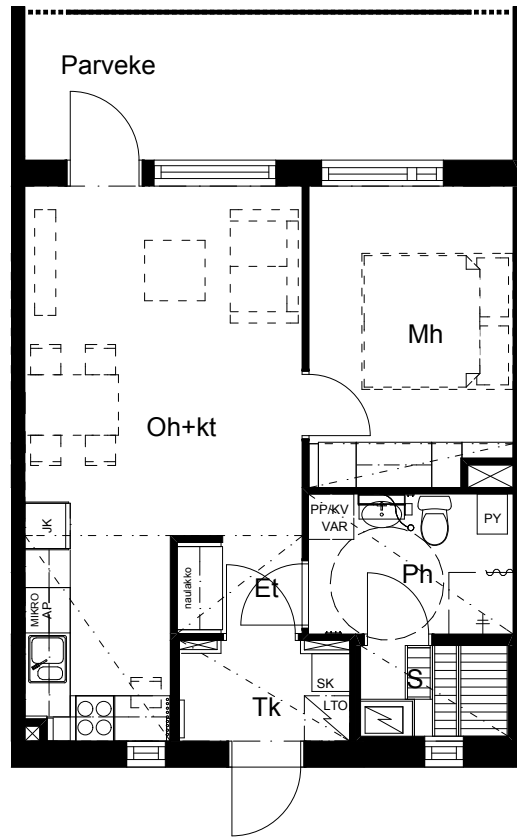

# SIVAKKA / RITAPUISTO

TALATIE 14 JA 16 90540 OULU

E35 / 2. kerros  
2 h+kt+s / 47,0 m<sup>2</sup>

MUUTOKSET MAHDOLLISIA.