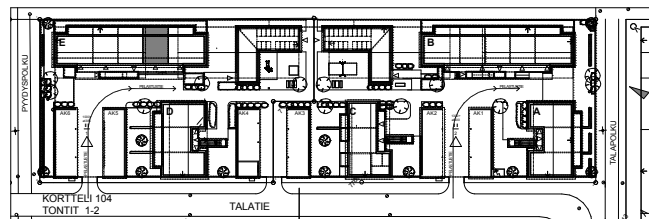

# SIVAKKA / RITAPUISTO

TALATIE 14 JA 16 90540 OULU

E35 / 2. kerros  
2 h+kt+s / 47,0 m<sup>2</sup>

MUUTOKSET MAHDOLLISIA.