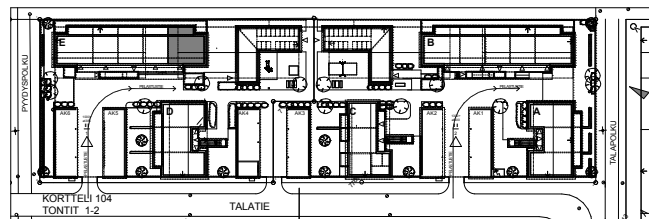

SIVAKKA / RITAPUISTO

TALATIE 14 JA 16 90540 OULU

E36 / 2. kerros
3 h+kt+s / 69,5 m²

MUUTOKSET MAHDOLLISIA.