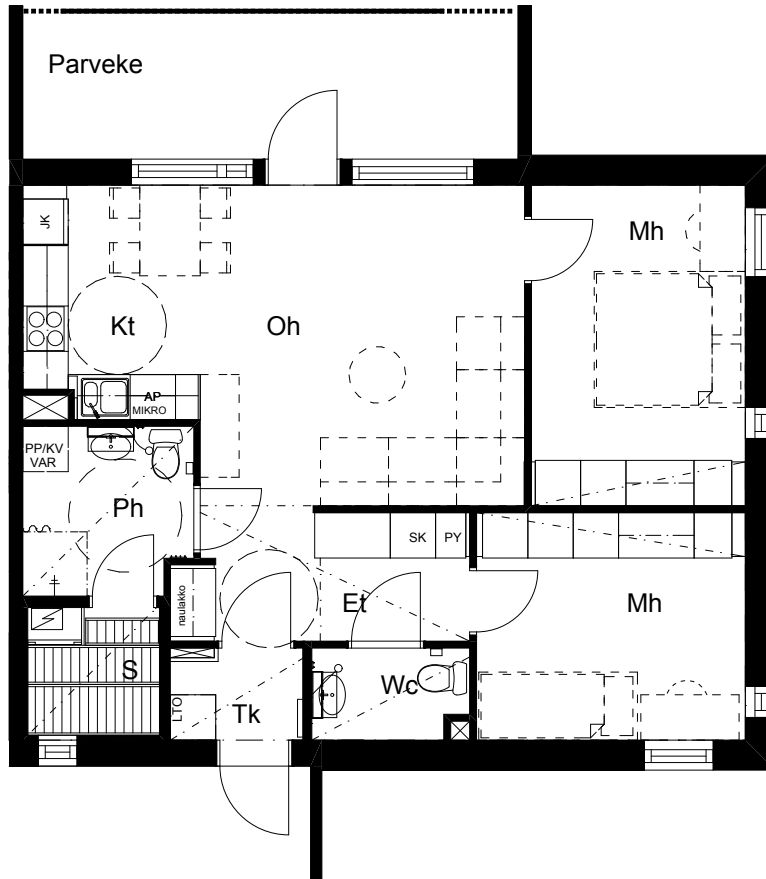

SIVAKKA / RITAPUISTO

TALATIE 14 JA 16 90540 OULU

E36 / 2. kerros
3 h+kt+s / 69,5 m²

MUUTOKSET MAHDOLLISIA.