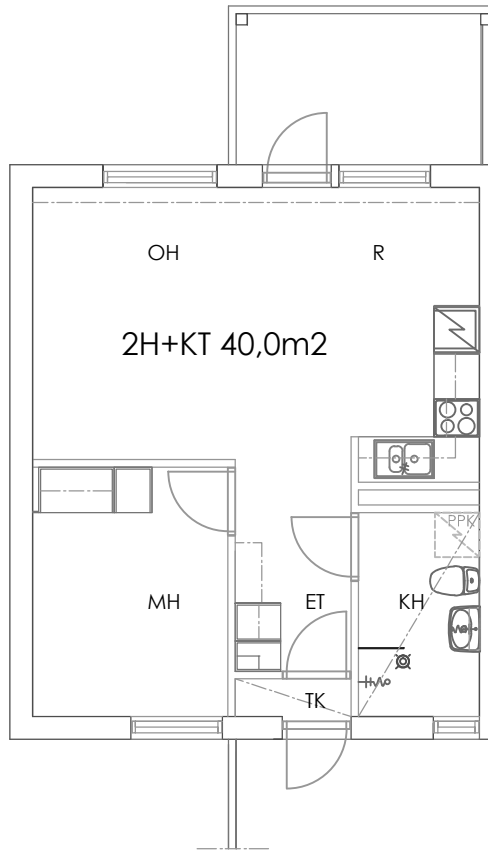

Oulun Sivakka Oy/ linatti Kivikkoahontie 8

HUONEISTO / 2. KERROS/ 2H+KT /40,0m<sup>2</sup>

POHJAPIIRROS 1/100

A6  
B20  
D36  
E46

SIJAINTI TALOYHTIÖSSÄ