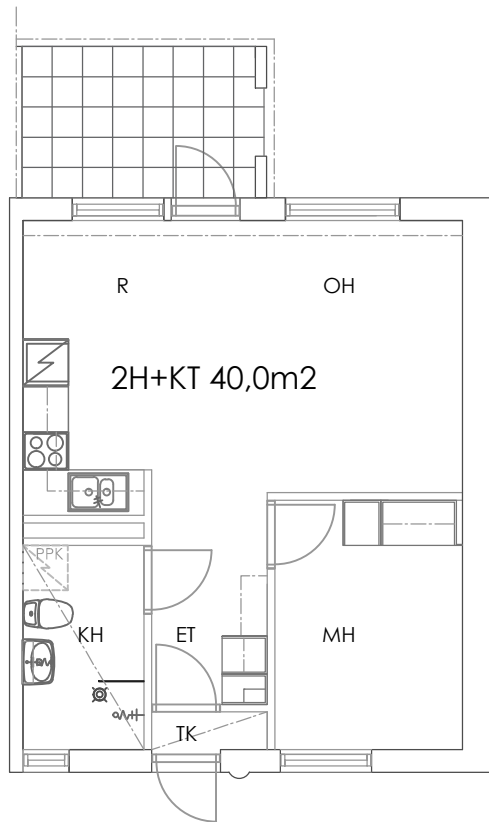

Oulun Sivakka Oy/ linatti Kivikkoahontie 8

HUONEISTO / 1. KERROS/ 2H+KT /40,0m<sup>2</sup>

POHJAPIIRROS 1/100

A5  
B11  
C21  
D27  
E37

SIJAINTI TALOYHTIÖSSÄ