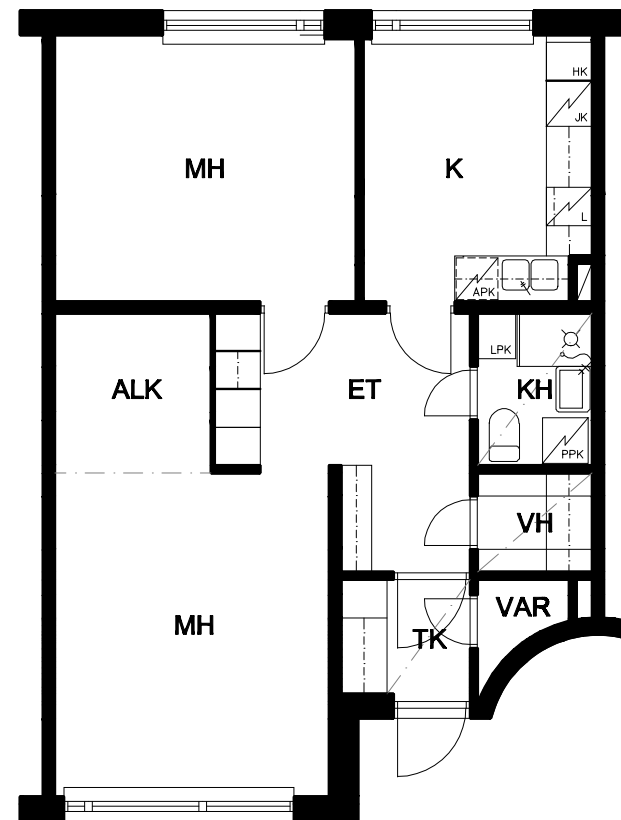

# SIVAKKA-YHTYMÄ OY / KULTATIE

HUONEISTOT D36 ja D38 | 1-2. KERROS | 2H+K 60m<sup>2</sup>

POHJAT EIVÄT OLE  
TARKISTUSMITATTUJA.