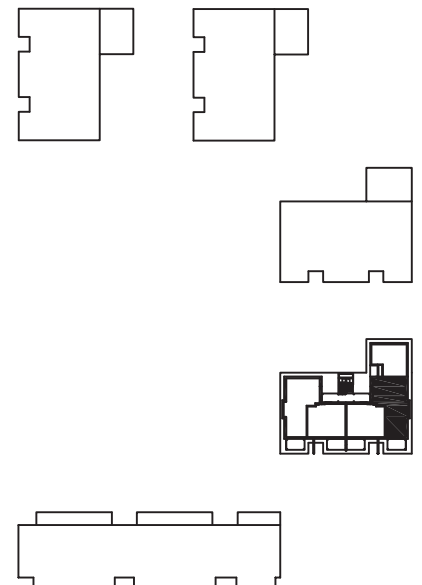

Sivakka-Yhtymä Oy - Niittylä - Melojantie 16

huoneisto D25, 50.0 htm², 1.krs

0 1 2 3 4 5 metriä
mittakaava 1:100