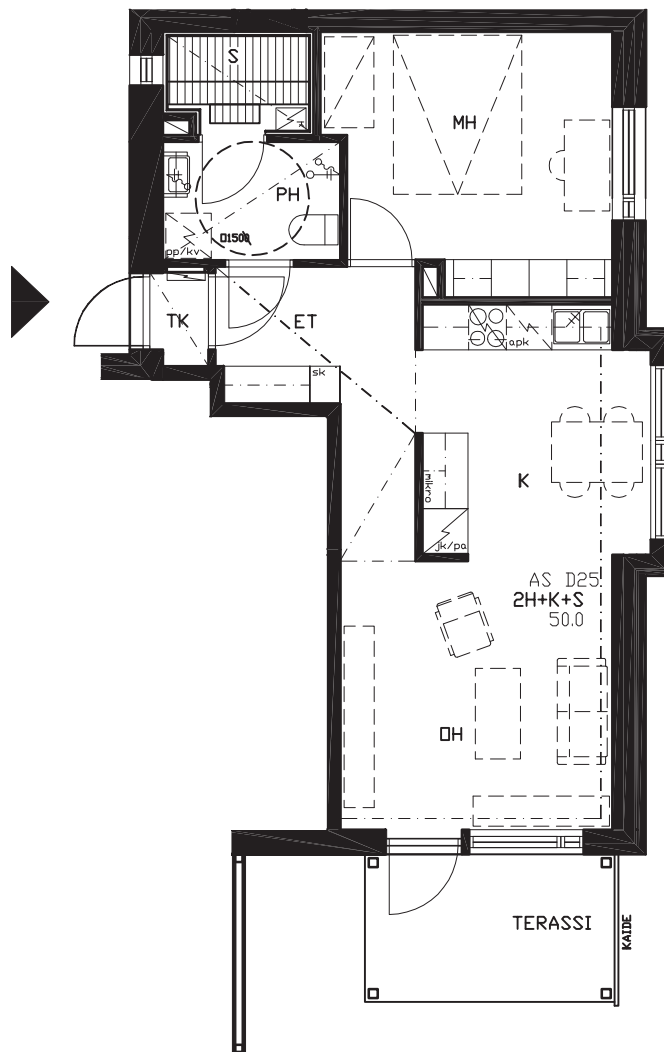

Sivakka-Yhtymä Oy - Niittylä - Melojantie 16

huoneisto D25, 50.0 htm², 1.krs

0 1 2 3 4 5 metriä
mittakaava 1:100