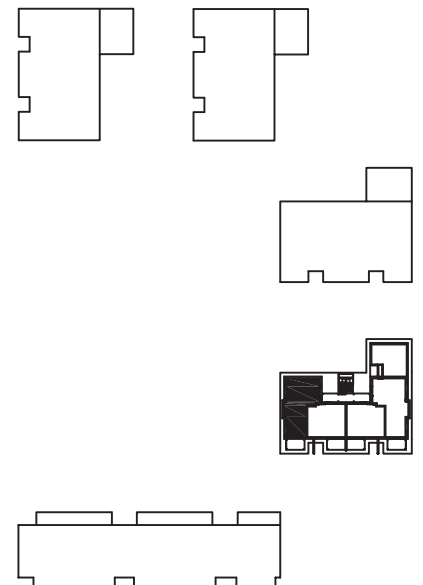

Sivakka-Yhtymä Oy - Niittylä - Melojantie 16

huoneisto D28, 50.0 htm², 1.krs

0 1 2 3 4 5 metriä
mittakaava 1:100