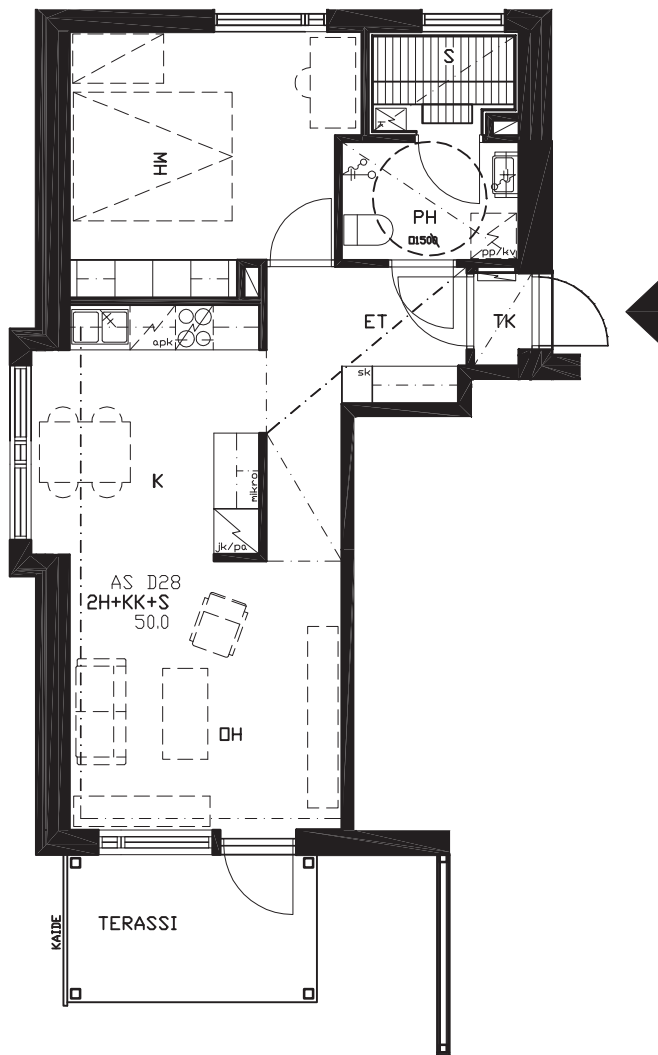

Sivakka-Yhtymä Oy - Niittylä - Melojantie 16

huoneisto D28, 50.0 htm², 1.krs

0 1 2 3 4 5 metriä
mittakaava 1:100