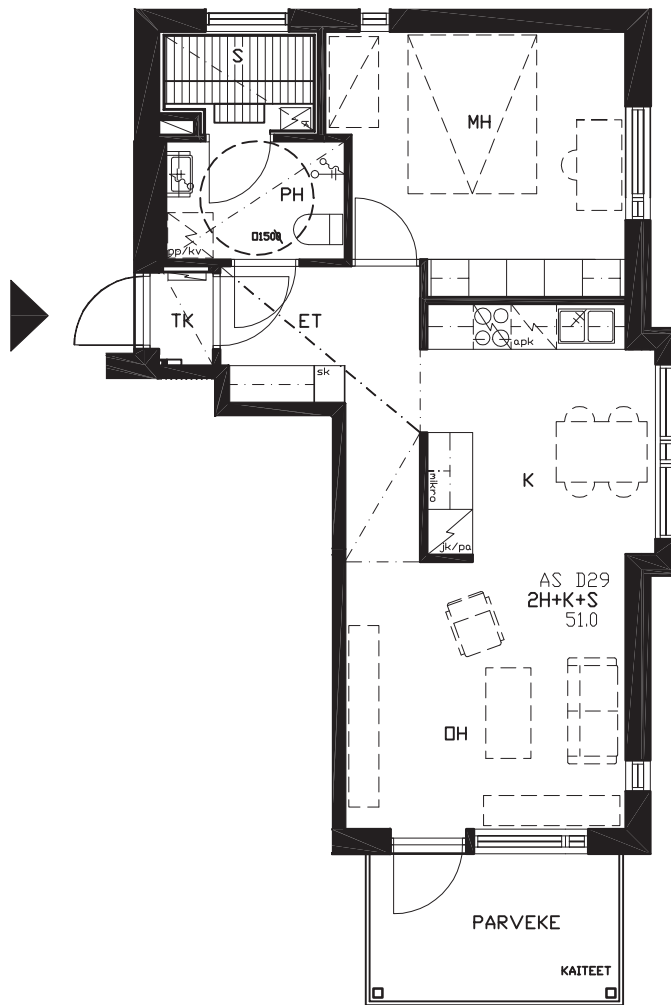

# Sivakka-Yhtymä Oy - Niittylä - Melojantie 16

huoneisto D29, 51.0 htm<sup>2</sup>, 2.krs

0 1 2 3 4 5 metriä  
mittakaava 1:100