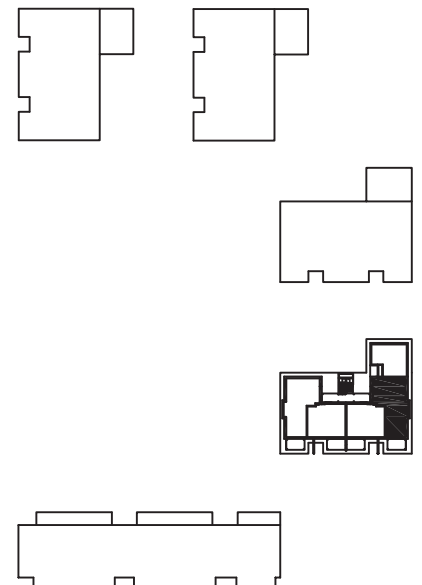

# Sivakka-Yhtymä Oy - Niittylä - Melojantie 16

huoneisto D29, 51.0 htm<sup>2</sup>, 2.krs

0 1 2 3 4 5 metriä  
mittakaava 1:100