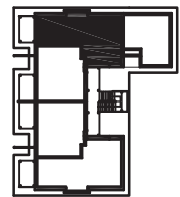

Sivakka-Yhtymä Oy - Arola - Melojantie 5

huoneisto B13, 51.0 htm², 2.krs

mittakaava 1:100