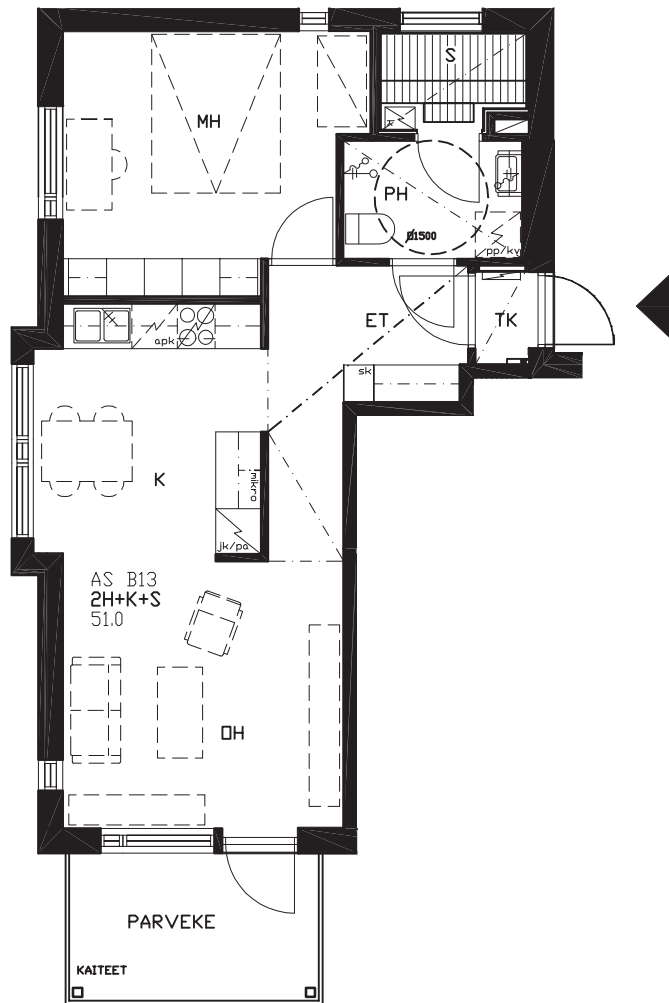

Sivakka-Yhtymä Oy - Arola - Melojantie 5

huoneisto B13, 51.0 htm², 2.krs

mittakaava 1:100