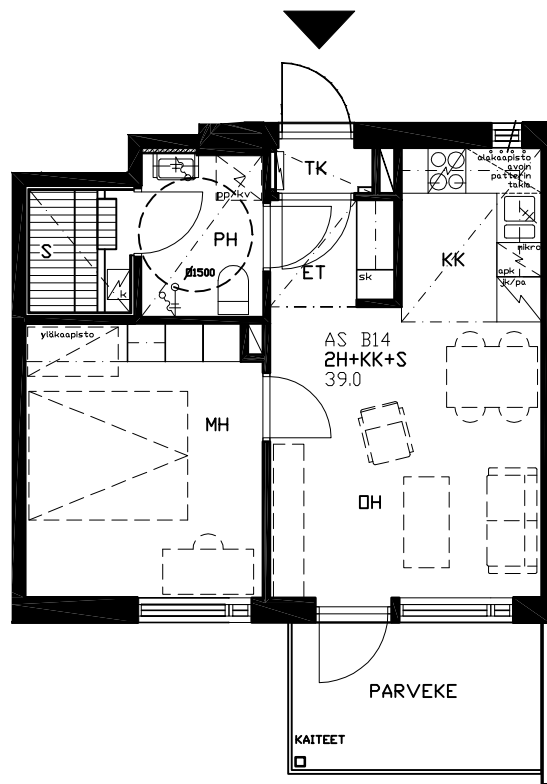

Sivakka-Yhtymä Oy - Arola - Melojantie 5

huoneisto B14, 39.0 htm², 2.krs

mittakaava 1:100