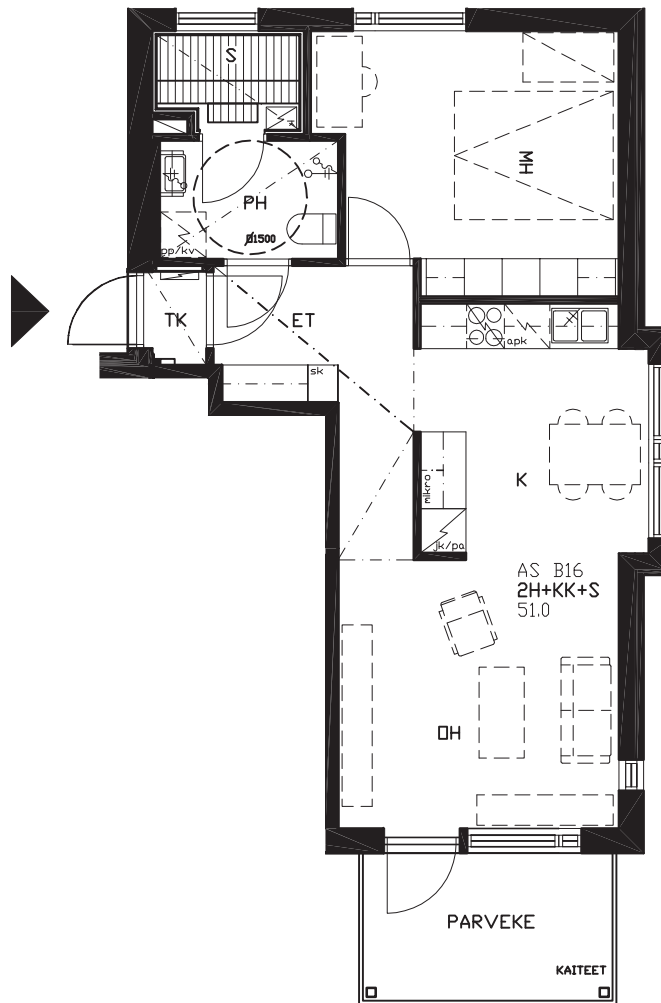

Sivakka-Yhtymä Oy - Arola - Melojantie 5

huoneisto B16, 51.0 htm², 2.krs

0 1 2 3 4 5 metriä

mittakaava 1:100