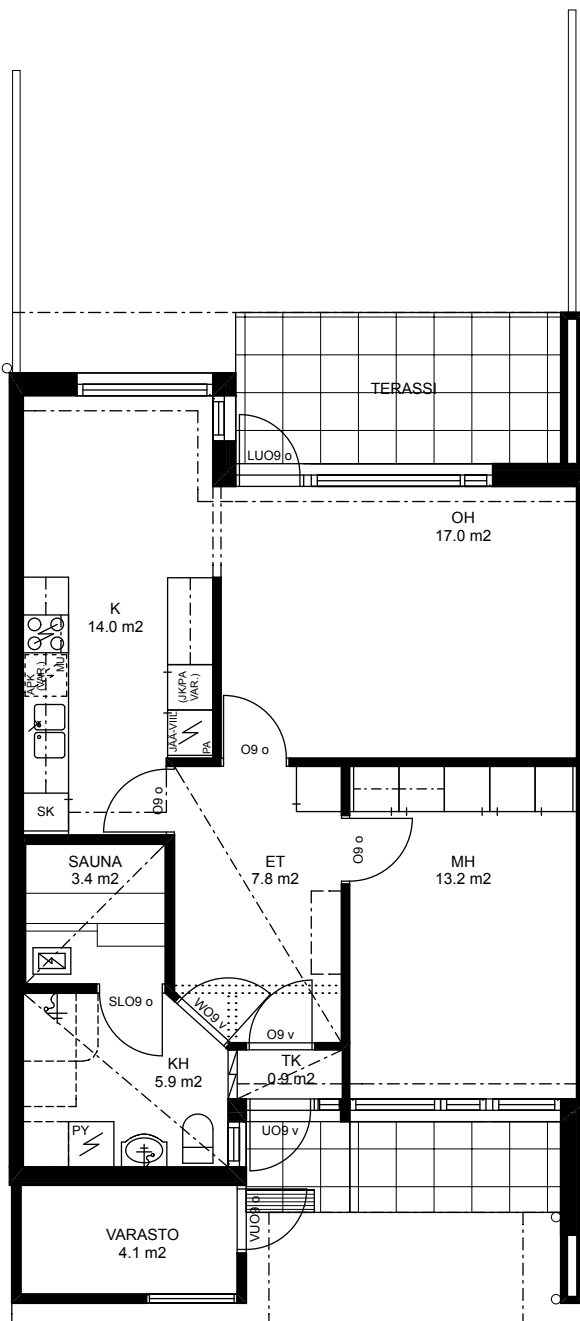

OULUN SIVAKKA OY / RENSSSELINKUJA 7

G32
2H+K+S
64.0 m²

SIJAINTIPIIRROS

POHJAPIIRROS 1/100 (16.6.2010)