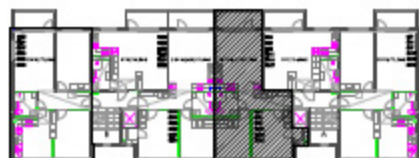

KALLIOVÄYLÄ talo 5/ huoneisto 2H+tupa-KT 61,5m²

HUONEISTOT: A3, A6, A9, A12, A15, A18

SIJAINTI TALOSSA 1/500

A3/ 2.kerros
A6/ 3.kerros
A9/ 4.kerros
A12/ 5.kerros
A15/ 6.kerros
A18/ 7.kerros

POHJAPIIRROS 1/100