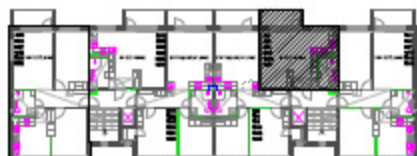

KALLIOVÄYLÄ talo 5/ huoneisto 1H+KK 34,0m²

HUONEISTOT: A2, A5, A8, A11, A14, A17

SIJAINTI TALOSSA 1/500

A2/ 2.kerros
A5/ 3.kerros
A8/ 4.kerros
A11/ 5.kerros
A14/ 6.kerros
A17/ 7.kerros

POHJAPIIRROS 1/50