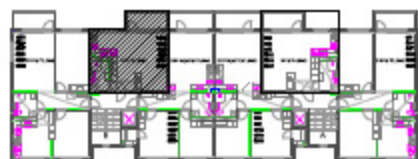

KALLIOVÄYLÄ talo 5/ huoneisto 1H+KK 34,0m<sup>2</sup>

HUONEISTOT: B20,B23,B26,B29,B32,B35

SIJAINTI TALOSSA 1/500

B20/ 2.kerros  
B23/ 3.kerros  
B26/ 4.kerros  
B29/ 5.kerros  
B32/ 6.kerros  
B35/ 7.kerros