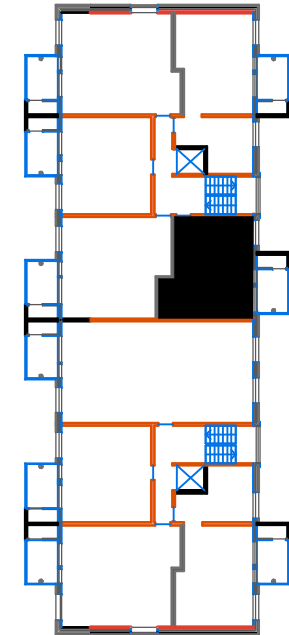

OULUN SIVAKKA OY / KOSKITOPPI

POHJOINEN

3. KERROS

1H+TUPAK+KH 37m2
HUONEISTO A11

POHJOINEN

0m 1m 2m 3m 4m 5m

ARKKITEHTITOIMISTO A-STUDIO OY