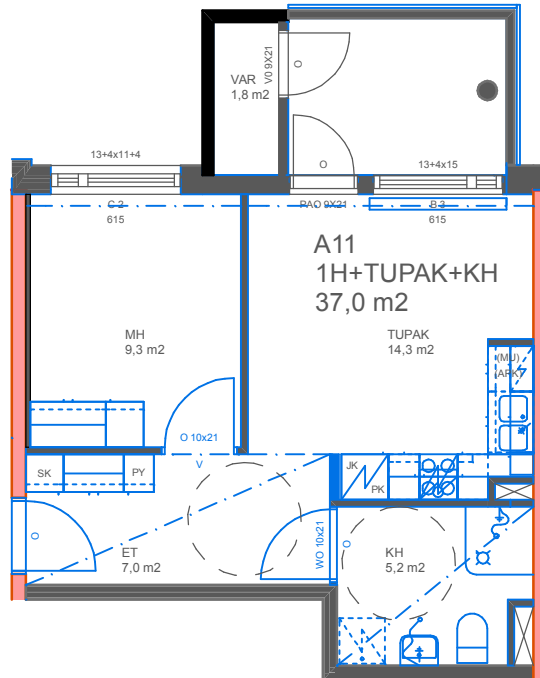

OULUN SIVAKKA OY / KOSKITOPPI

POHJOINEN

3. KERROS

1H+TUPAK+KH 37m2
HUONEISTO A11

POHJOINEN

0m 1m 2m 3m 4m 5m

ARKKITEHTITOIMISTO A-STUDIO OY