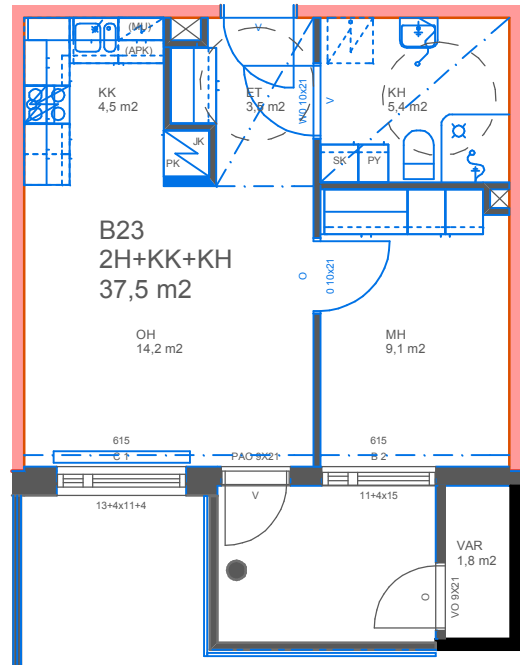

OULUN SIVAKKA OY / KOSKITOPPI

POHJOINEN

1. KERROS

2H+KK+KH 37,5m²
HUONEISTO B23

0m 1m 2m 3m 4m 5m

POHJOINEN

ARKKITEHTITOIMISTO A-STUDIO OY