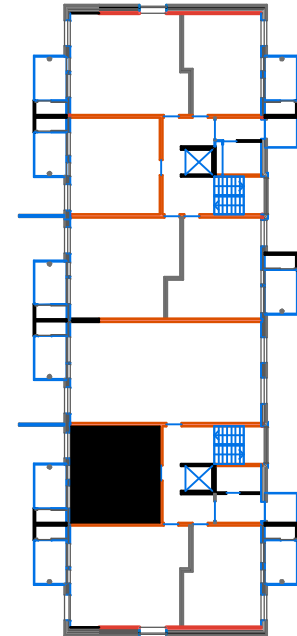

OULUN SIVAKKA OY / KOSKITOPPI

POHJOINEN

1. KERROS

2H+KK+KH 37,5m²
HUONEISTO B23

0m 1m 2m 3m 4m 5m

POHJOINEN

ARKKITEHTITOIMISTO A-STUDIO OY