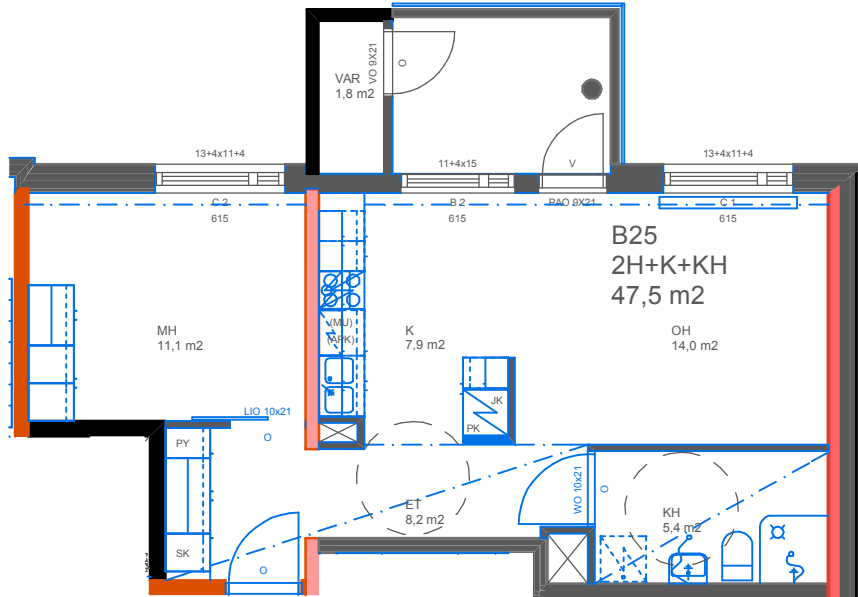

OULUN SIVAKKA OY / KOSKITOPPI

POHJOINEN

2. KERROS

2H+K+KH 47,5m²
HUONEISTO B25

POHJOINEN

0m 1m 2m 3m 4m 5m

ARKKITEHTITOIMISTO A-STUDIO OY