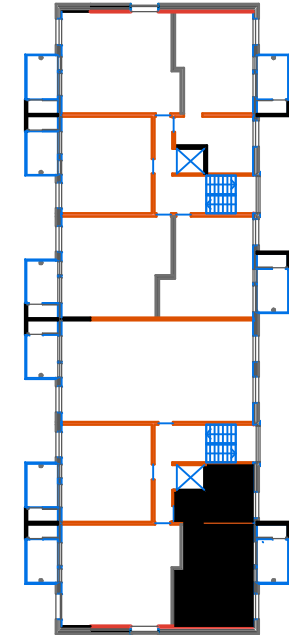

OULUN SIVAKKA OY / KOSKITOPPI

POHJOINEN

2. KERROS

2H+K+KH 47,5m²
HUONEISTO B25

POHJOINEN

0m 1m 2m 3m 4m 5m

ARKKITEHTITOIMISTO A-STUDIO OY