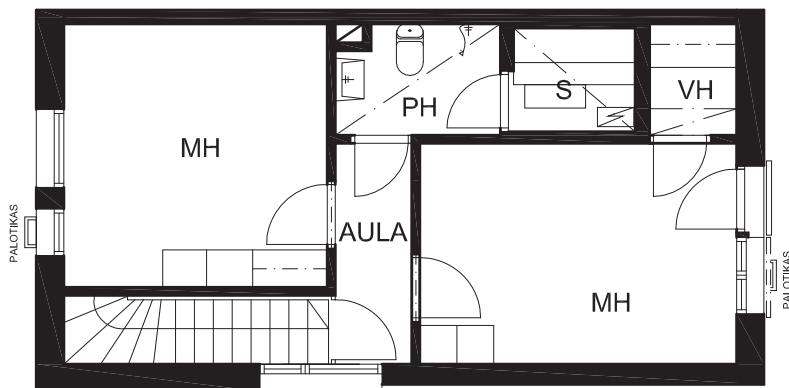

OULUN SIVAKKA OY / LUMILINNA

HUONEISTO A1/
4H+K+S 89.5 m²

2. KERROS

1. KERROS

POHJAT EIVÄT OLE
TARKISTUSMITATTUJA.