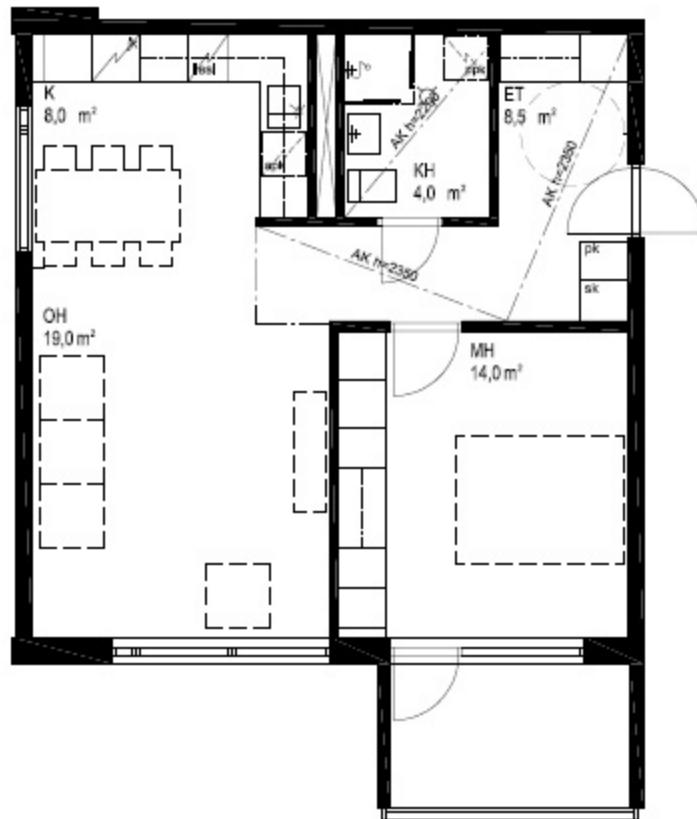

2H+K+KH

55,0 m<sup>2</sup>

OULUN SIVAKKA OY | **MATRIITTI** | TUIRANTIE 9 | 90500 OULU

Huoneistot A2, A6, A10, A14 | 19.11.2009