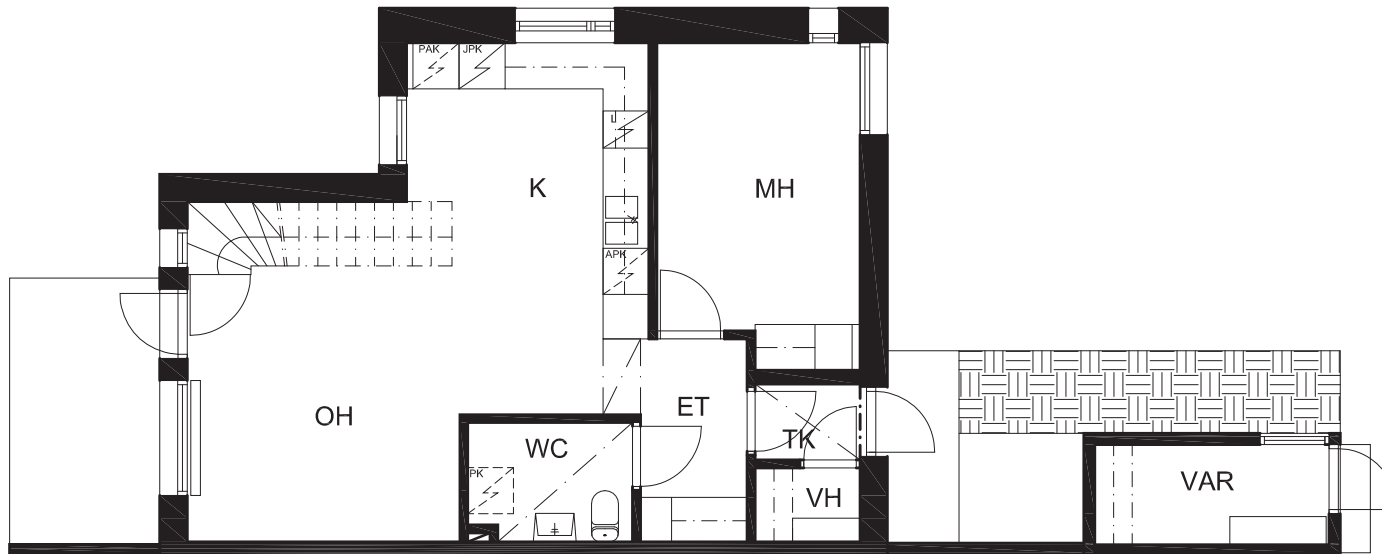

OULUN SIVAKKA OY / LUMILINNA

HUONEISTO B17, C25/
4H+K+S 89.5 m²

POHJAT EIVÄT OLE
TARKISTUSMITATTUJA.

2. KERROS

1. KERROS