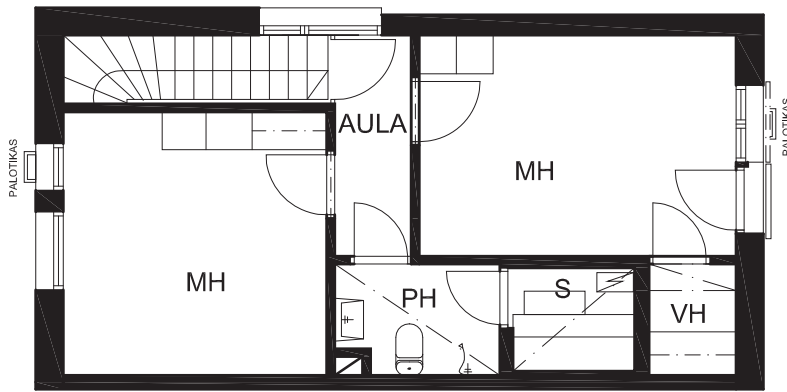

OULUN SIVAKKA OY / LUMILINNA

HUONEISTO B17, C25/
4H+K+S 89.5 m²

POHJAT EIVÄT OLE
TARKISTUSMITATTUJA.

2. KERROS

1. KERROS