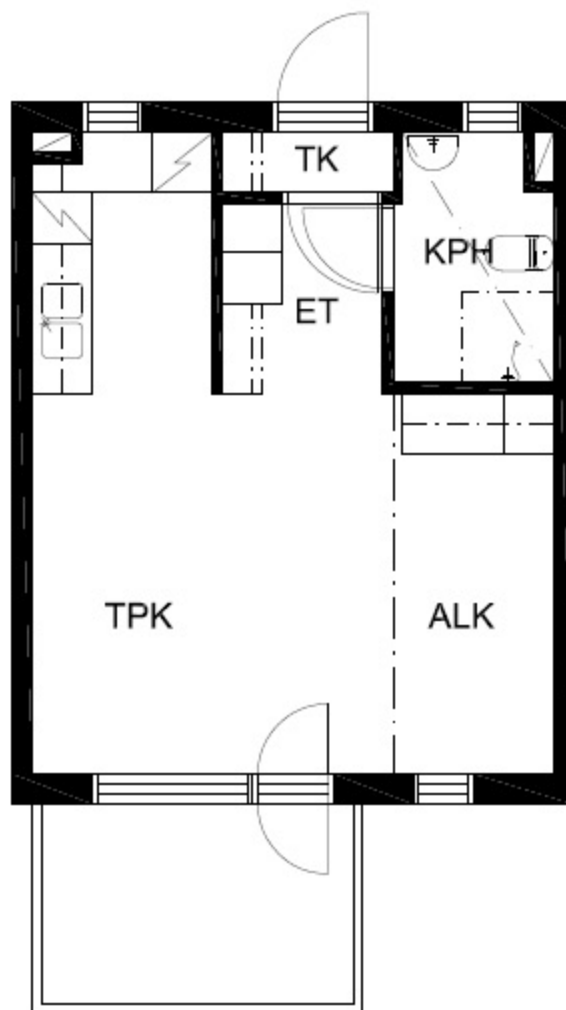

KALERVO

HUONEISTOT A008, A022, B041, B057, C078, C092 |
1-2. KERROS | TPK/M. ALK 33,0m²

POHJAT EIVÄT OLE
TARKISTUSMITATTUJA.