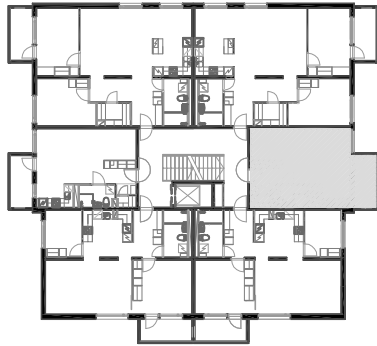

LÄNSITORNI/ huoneisto

1H+KK

33,5m²

HUONEISTOT: 2,8,14,20,26,32,38,44,50

SIJAINTI TALOSSA 1/500

- 2/ 2.kerros
- 8/ 3.kerros
- 14/ 4.kerros
- 20/ 5.kerros
- 26/ 6.kerros
- 32/ 7.kerros
- 38/ 8.kerros
- 44/ 9.kerros
- 50/ 10.kerros