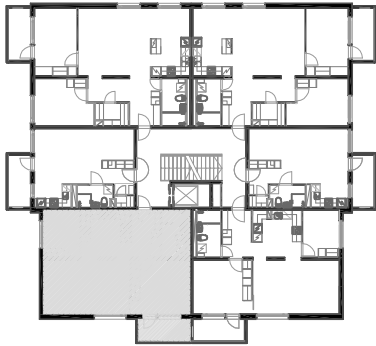

LÄNSITORNI/ huoneisto

3H+KK

64,0m²

HUONEISTOT: 6,12,18,24,30,36,42,48,54

SIJAINTI TALOSSA 1/500

- 6/ 2.kerros
- 12/ 3.kerros
- 18/ 4.kerros
- 24/ 5.kerros
- 30/ 6.kerros
- 36/ 7.kerros
- 42/ 8.kerros
- 48/ 9.kerros
- 54/ 10.kerros