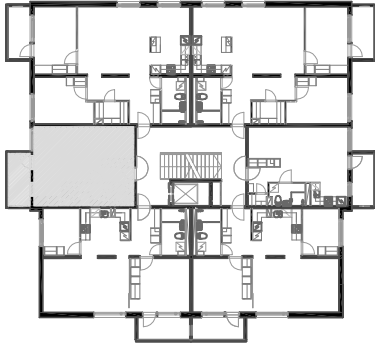

# LÄNSITORNI/ huoneisto

1H+KK

33,5m<sup>2</sup>

HUONEISTOT: 5,11,17,23,29,35,41,47,53

SIJAINTI TALOSSA 1/500

- 5/ 2.kerros
- 11/ 3.kerros
- 17/ 4.kerros
- 23/ 5.kerros
- 29/ 6.kerros
- 35/ 7.kerros
- 41/ 8.kerros
- 47/ 9.kerros
- 53/ 10.kerros