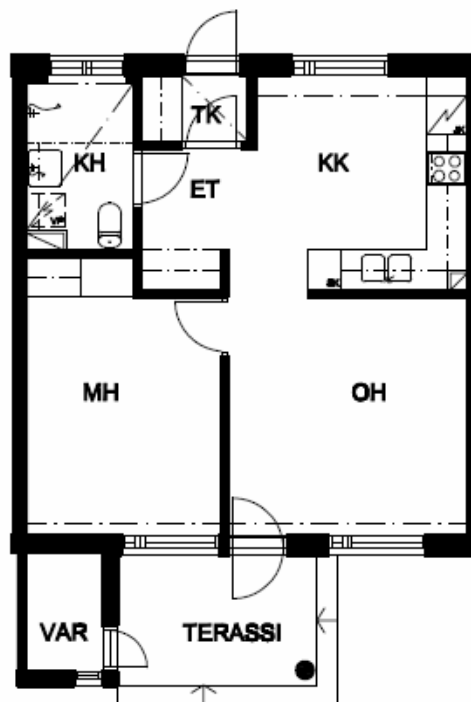

OULUN SIVAKKA OY/ TARMOLA 30 / TALO B

HUONEISTO B12 | 1. KERROS |
2H+KK 45,0m²

POHJAT EIVÄT OLE
TARKISTUSMITATTUJA.