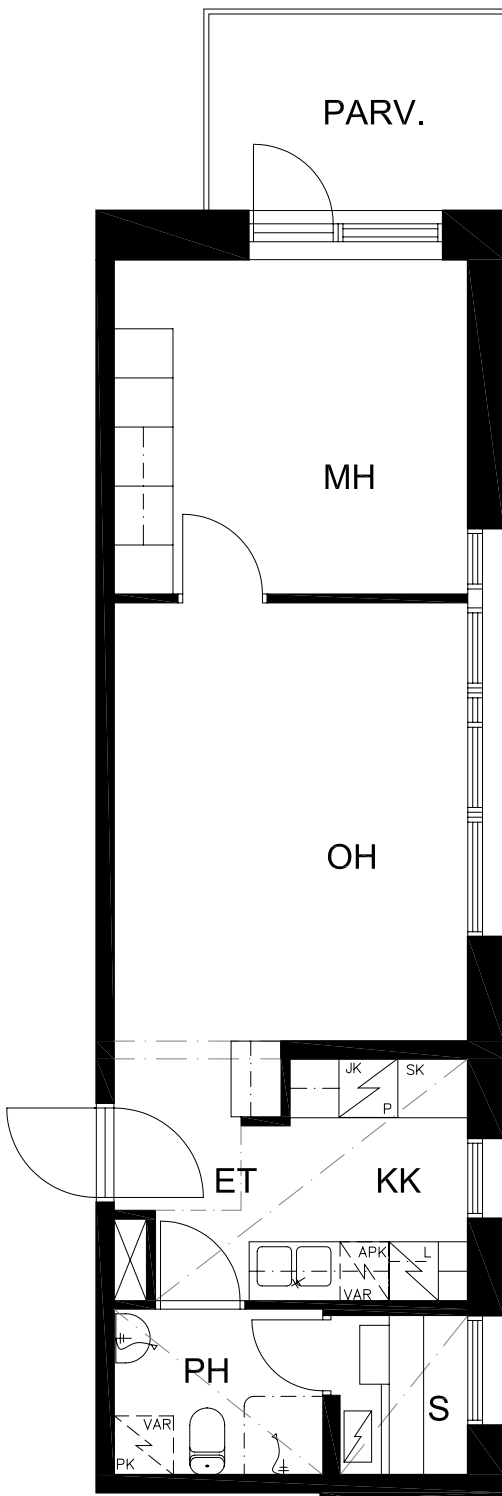

SIVAKKA-YHTYMÄ OY/ PUUKHOLLARI

HUONEISTO B27 | 2. KERROS | 2H+KK+S 43,5m²

POHJAT EIVÄT OLE
TARKISTUSMITATTUJA.