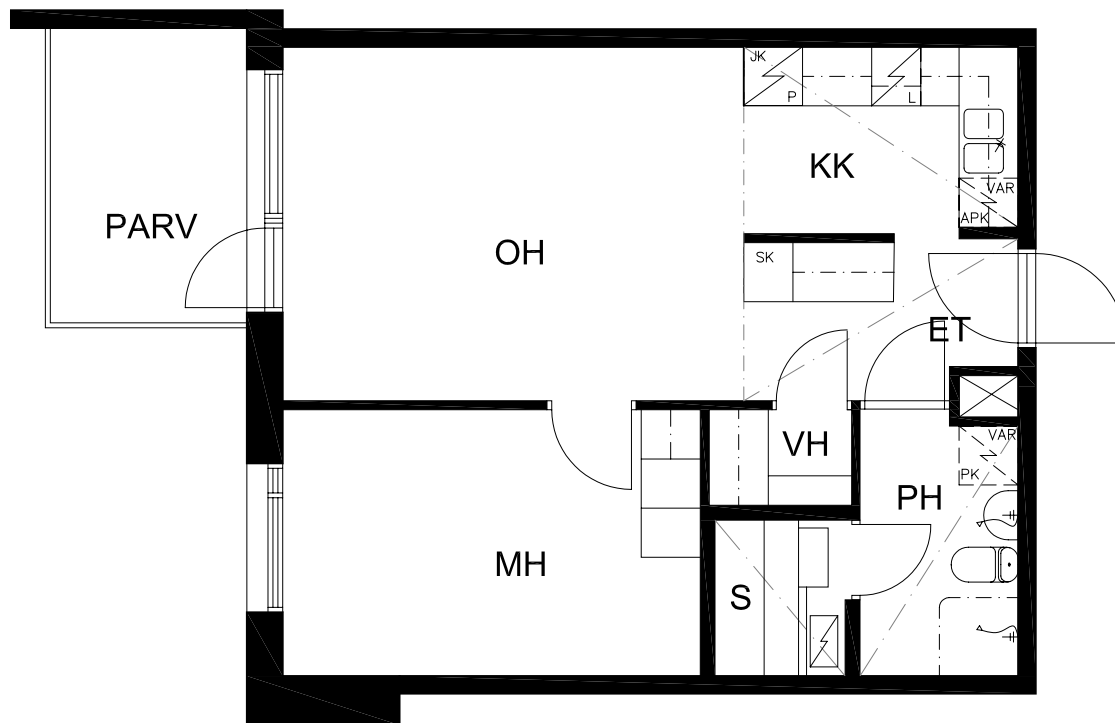

SIVAKKA-YHTYMÄ OY/ PUUKHOLLARI

HUONEISTO B33 | 4. KERROS | 2H+KK+S 47,5m²

POHJAT EIVÄT OLE
TARKISTUSMITATTUJA.

B - A