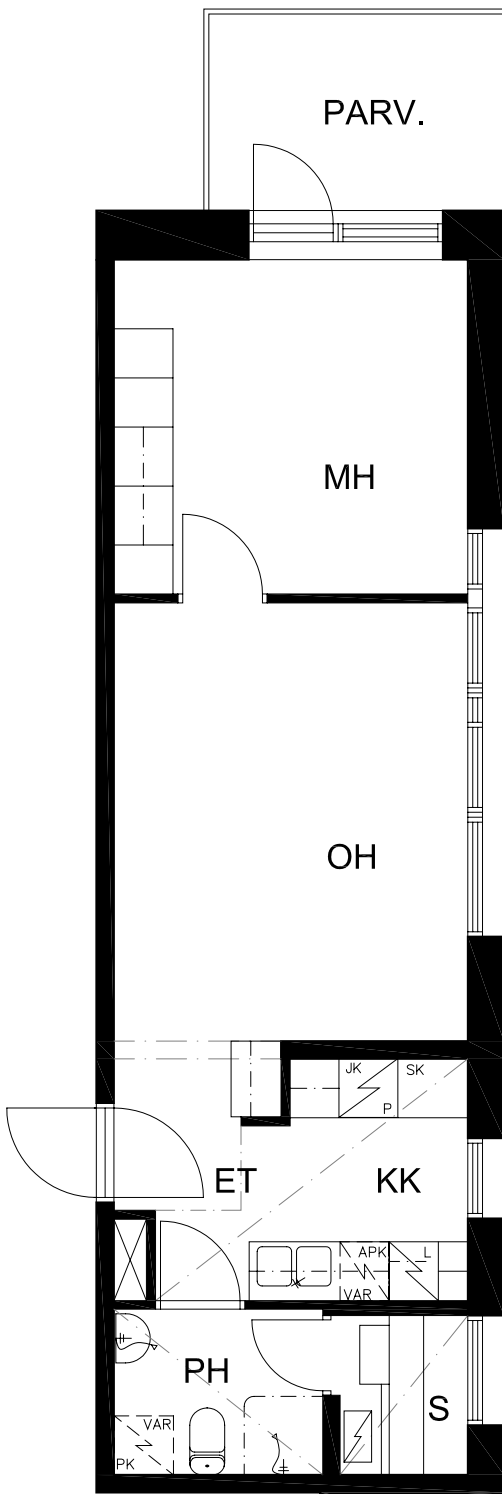

SIVAKKA-YHTYMÄ OY/ PUUKHOLLARI

HUONEISTO B40 | 5. KERROS | 2H+KK+S 43,5m²

POHJAT EIVÄT OLE
TARKISTUSMITATTUJA.