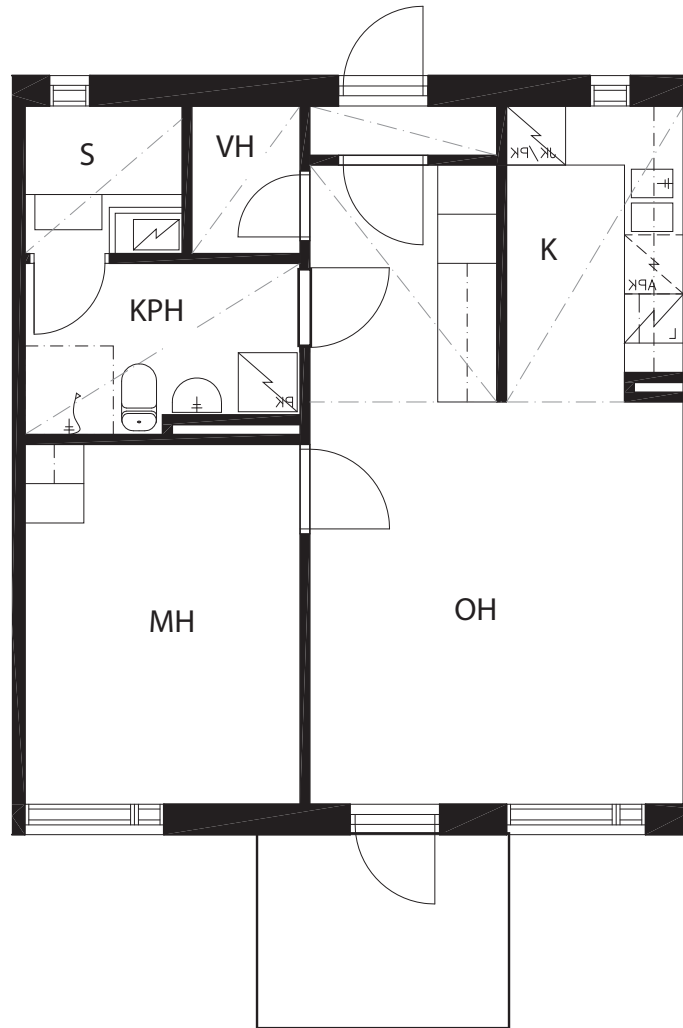

OULUN SIVAKKA OY/KASTEELLI

HUONEISTOT A3,A10,
B19,B26,

|1-2. KERROS | 2H+KK 47m²

POHJAT EIVÄT OLE
TARKISTUSMITATTUJA.